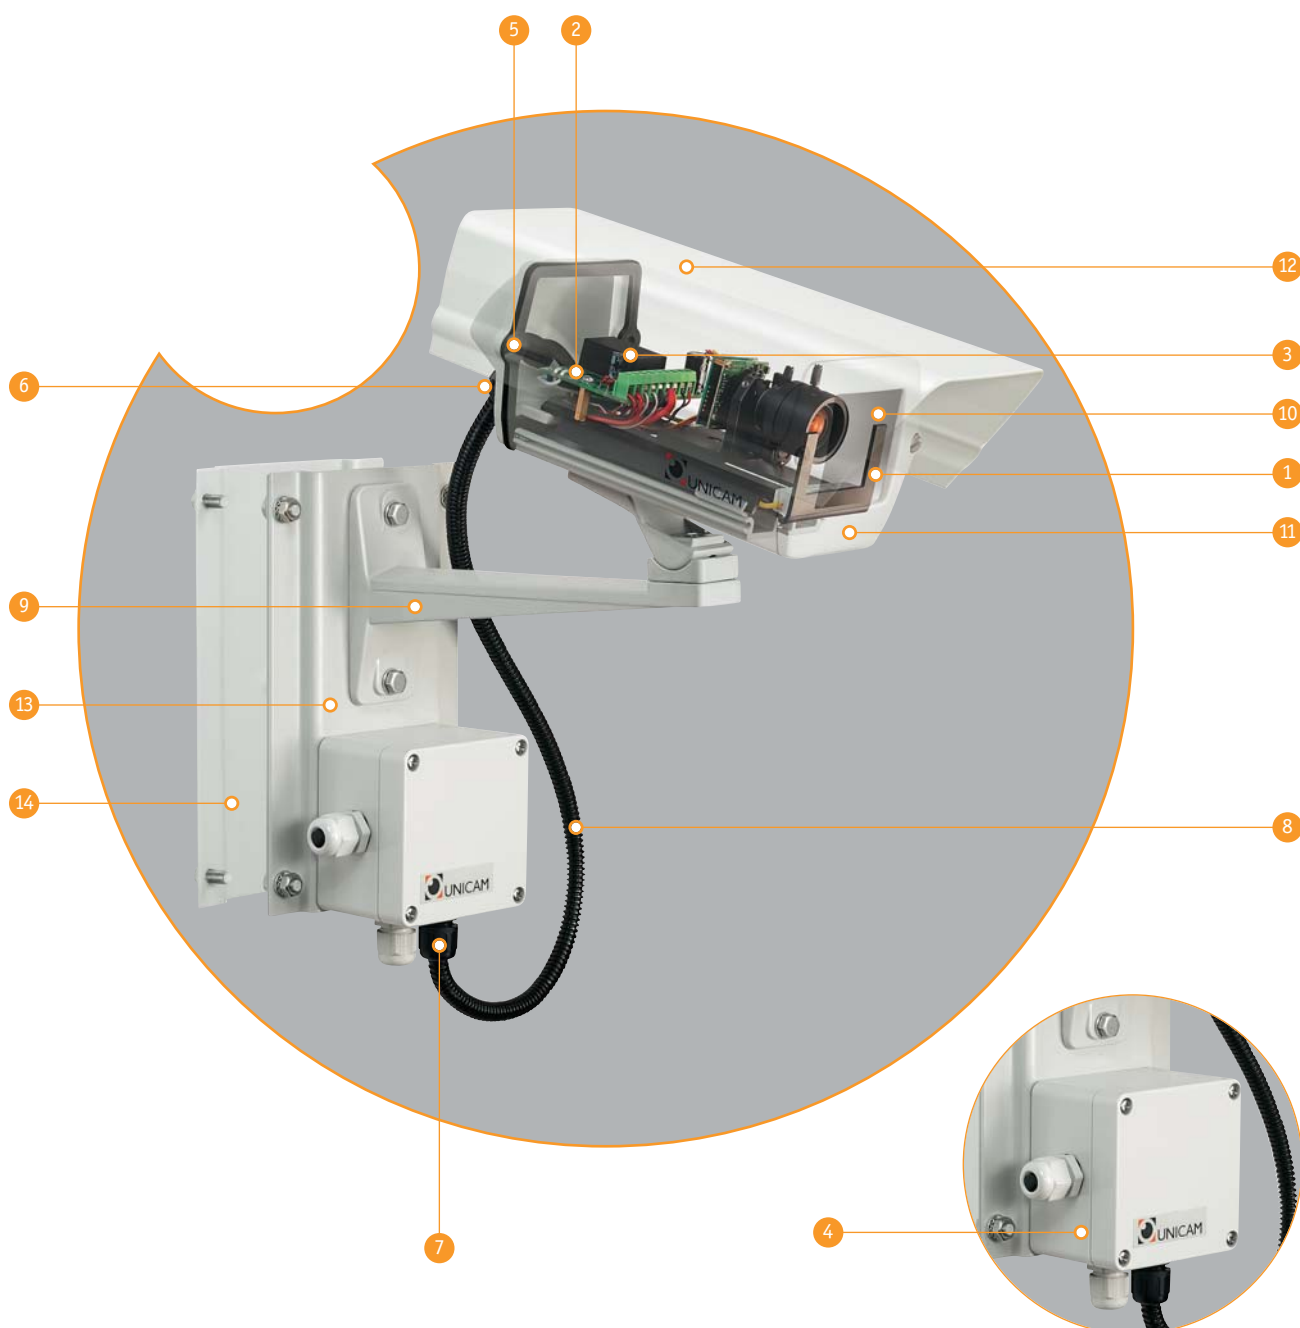

камер **UNICAM** представлены черно-белые и цветные телекамеры с разным разрешением, чувствительностью и углами обзора. В состав каждой телекамеры входит вариофокальный объектив с функцией АРД. В комплект поставки моделей, предназначенных для установки на стену, входит дополнительный монтажный адаптер, разработанный для быстрой подготовки к монтажу уличного комплекта. Каждая телекамера комплектуется устройством защиты линии видеосигнала от повреждения высоким напряжением («грозозащиты»).

Выходное напряжение встроенного источника питания телекамеры

=12 В

1. Нагреватель с автоматическим управлением с системой оптимального распределения температуры обеспечивает комфортную рабочую температуру для телекамеры, исключает обмерзание и запотевание стекла
2. Встроенный источник питания телекамеры
3. Гальваническая трансформаторная развязка
4. Герметичная (IP66) клеммная коробка с предварительно собранным клеммным блоком и устройством «грозозащиты»
5. Эластичная герметизирующая прокладка
- 6, 7. Специальный герметичный фитинг для гофротрубы
8. Низкотемпературная гофрированная труба
9. Надежный кронштейн обеспечивает регулировку телекамер в широком диапазоне углов, фиксируется одним винтом
10. Полированное стекло, исключающее малейшее искажение
11. Корпус из экструзионного алюминия с полимерным покрытием
12. Солнцезащитный козырек
13. Монтажный адаптер на стену*
14. Дополнительный монтажный адаптер входит в комплект поставки телекамер, предназначенных для установки на стену